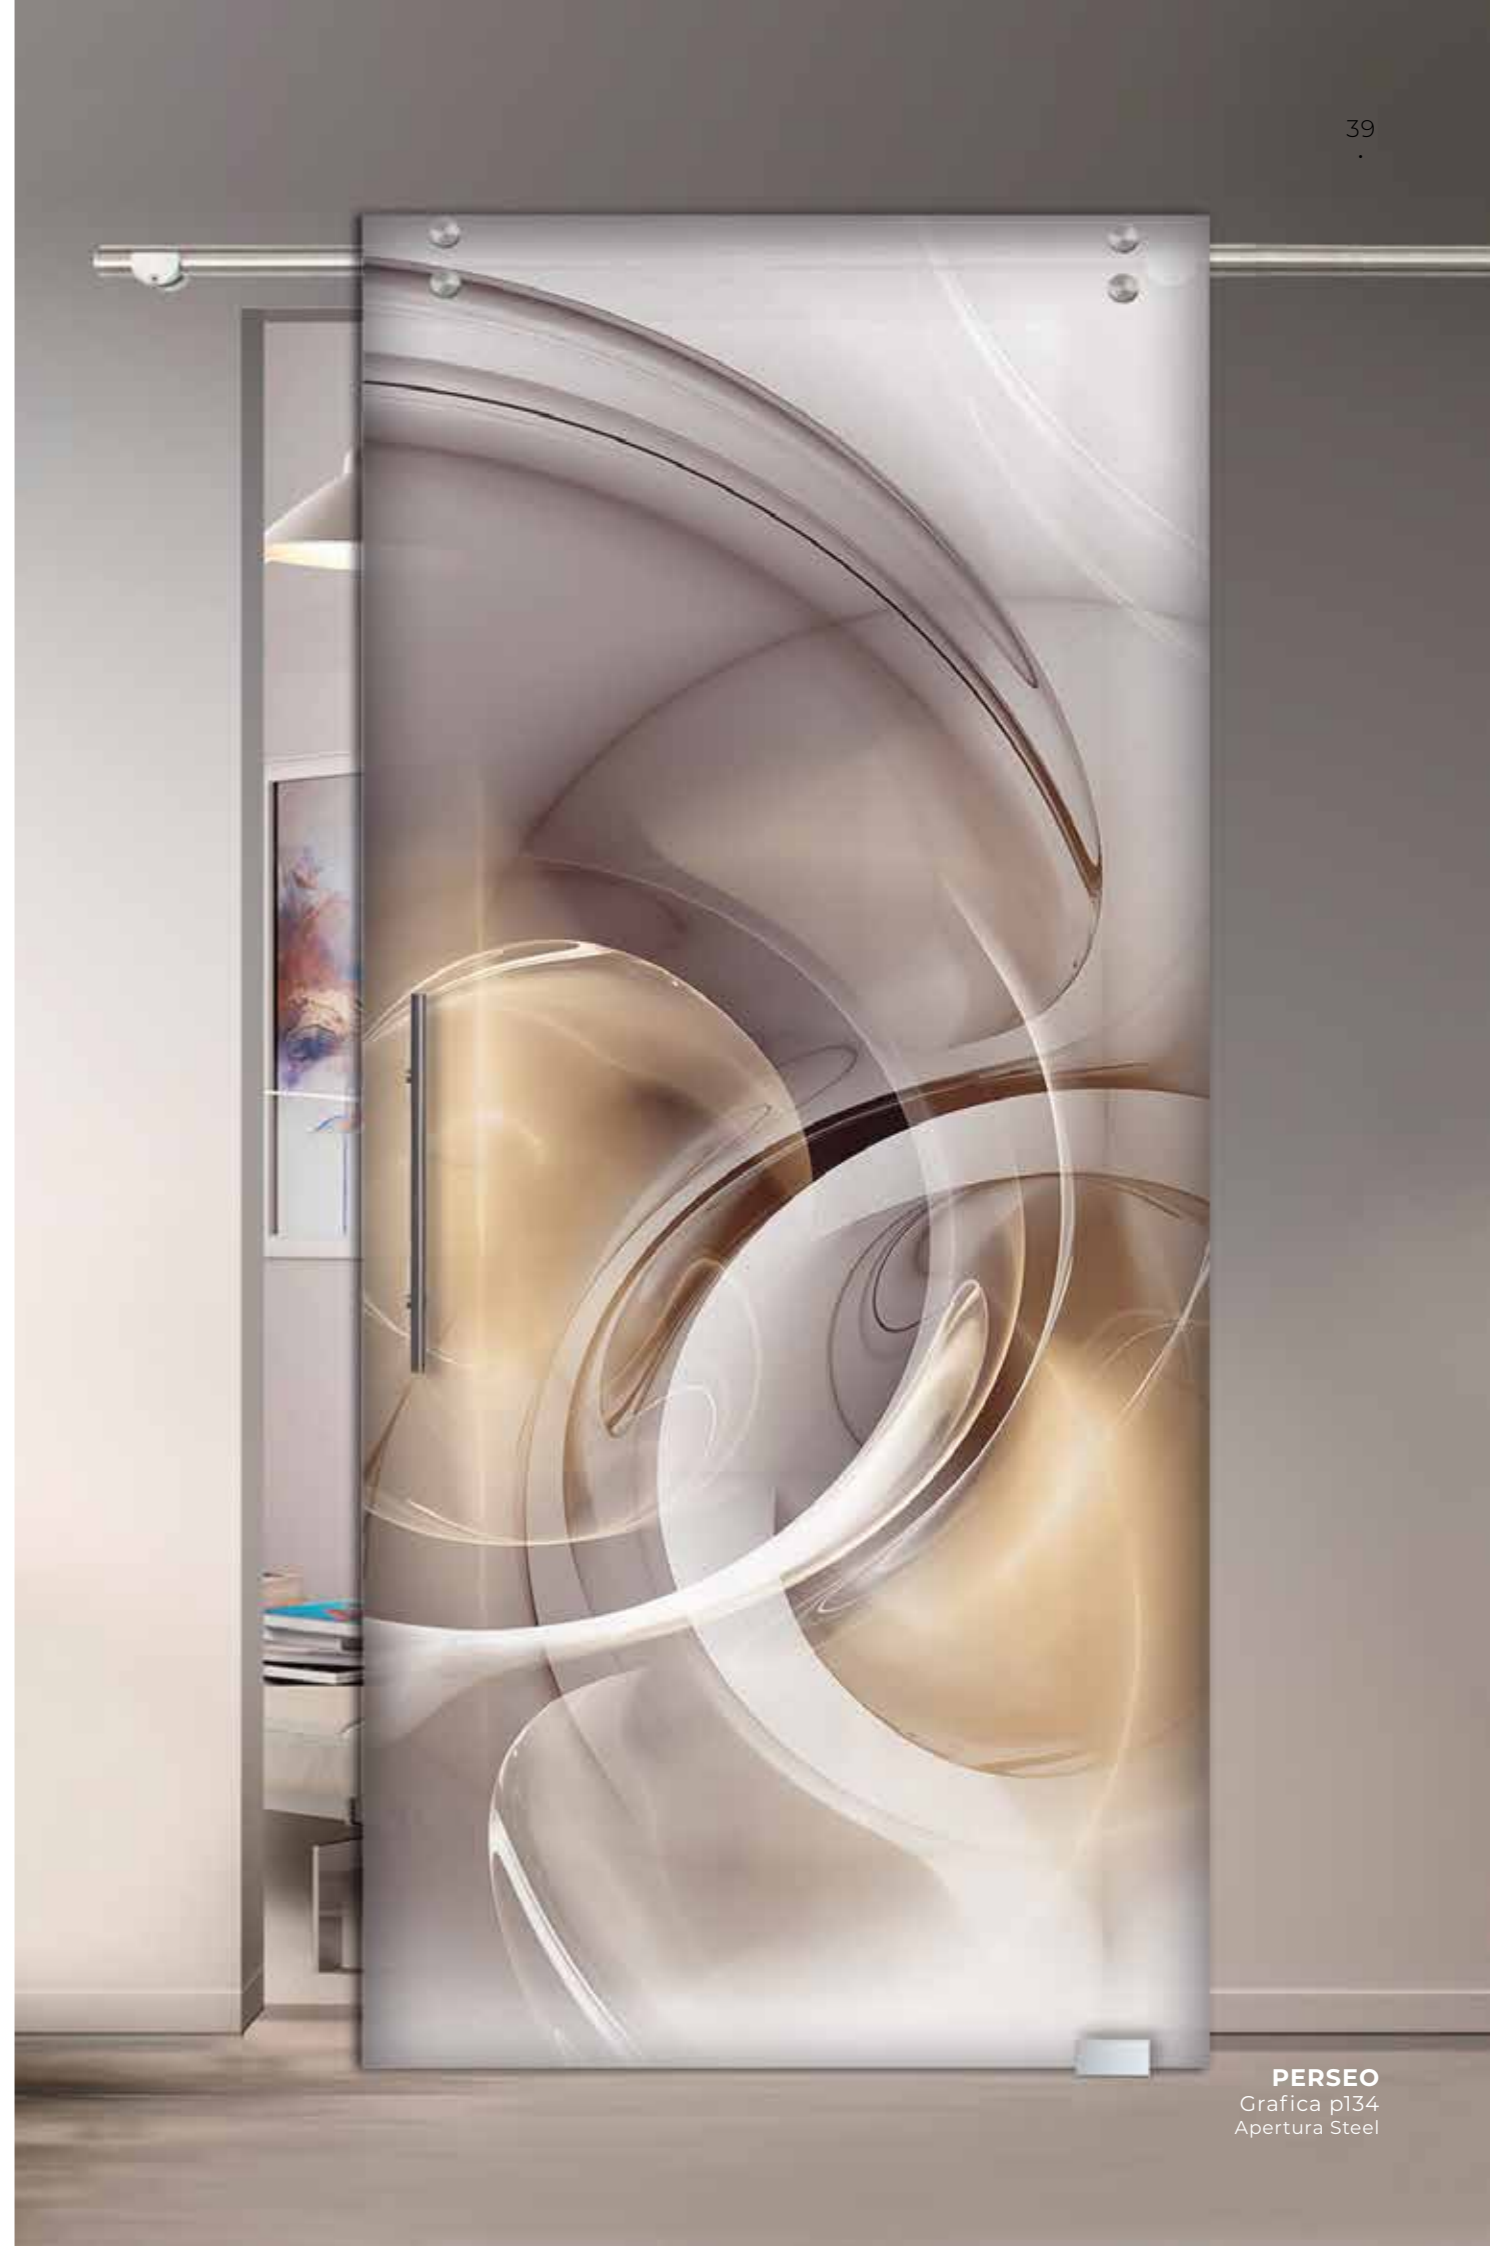

PERSEO
Grafica p134
Apertura Steel