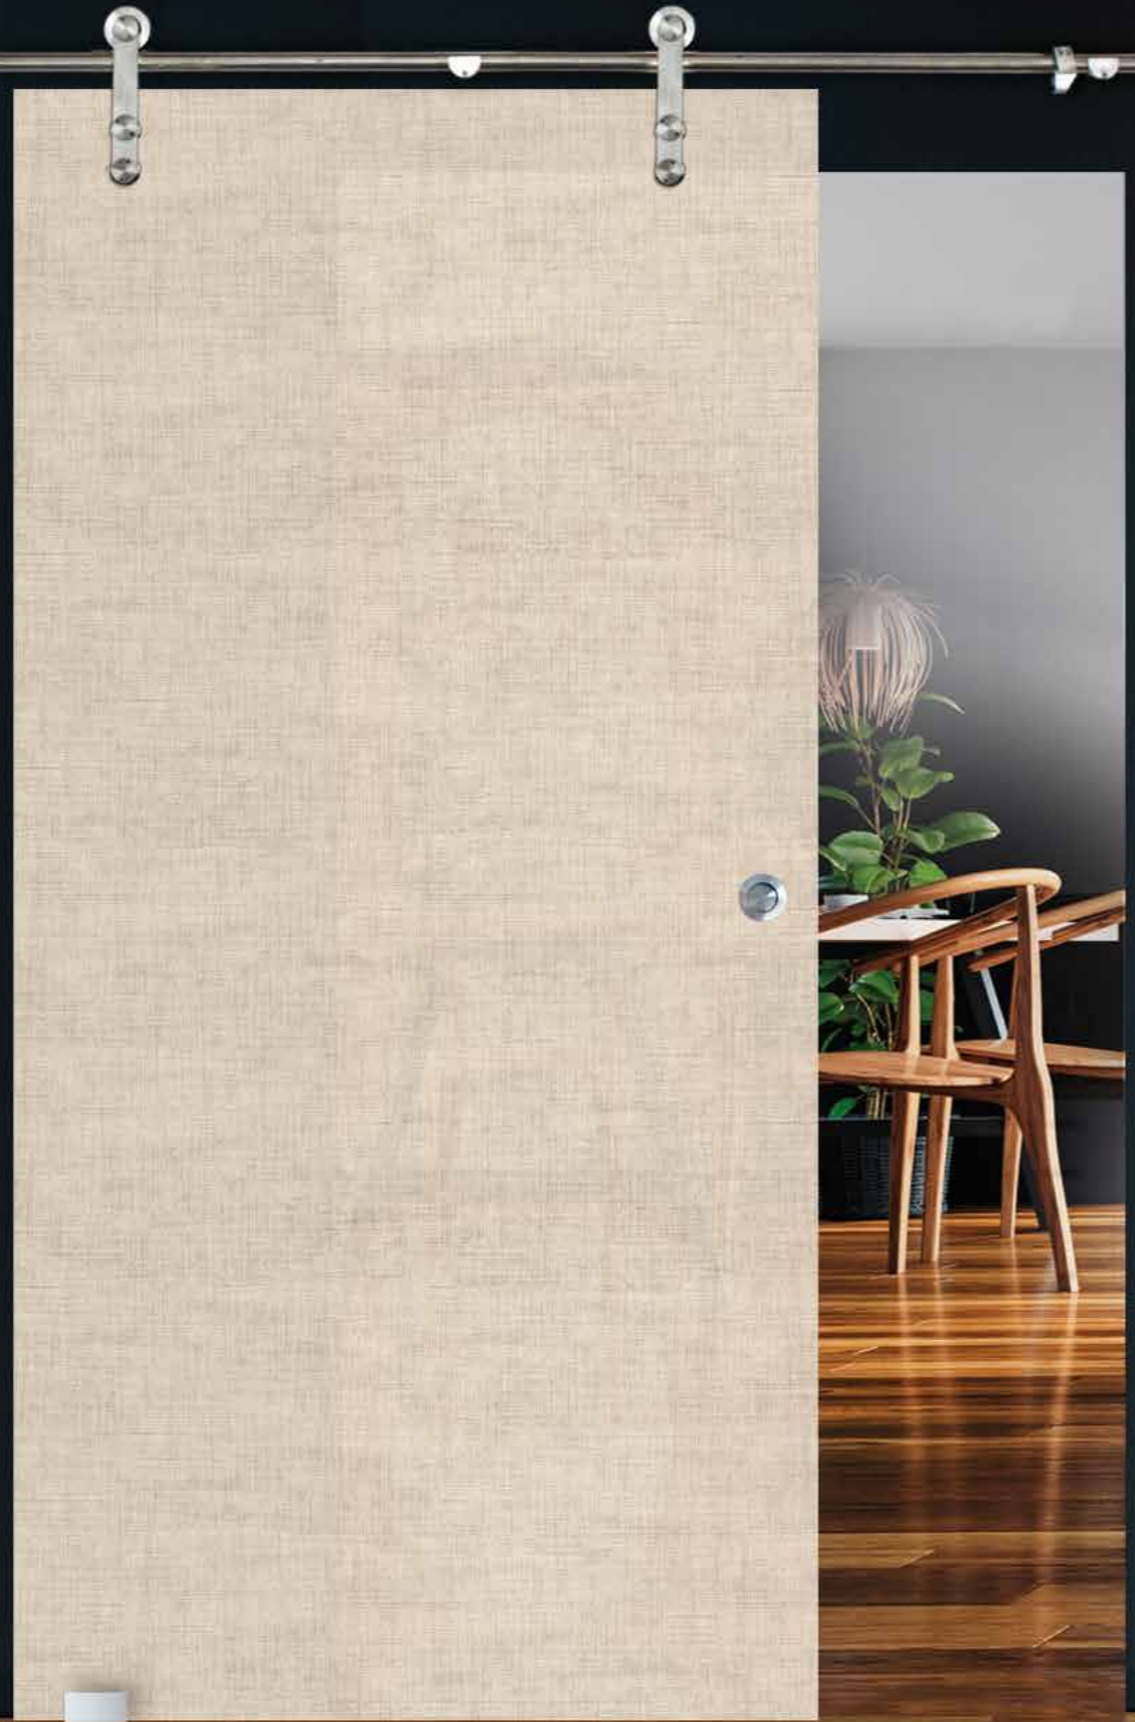

PHOENIX
Apertura Martina

CORDA